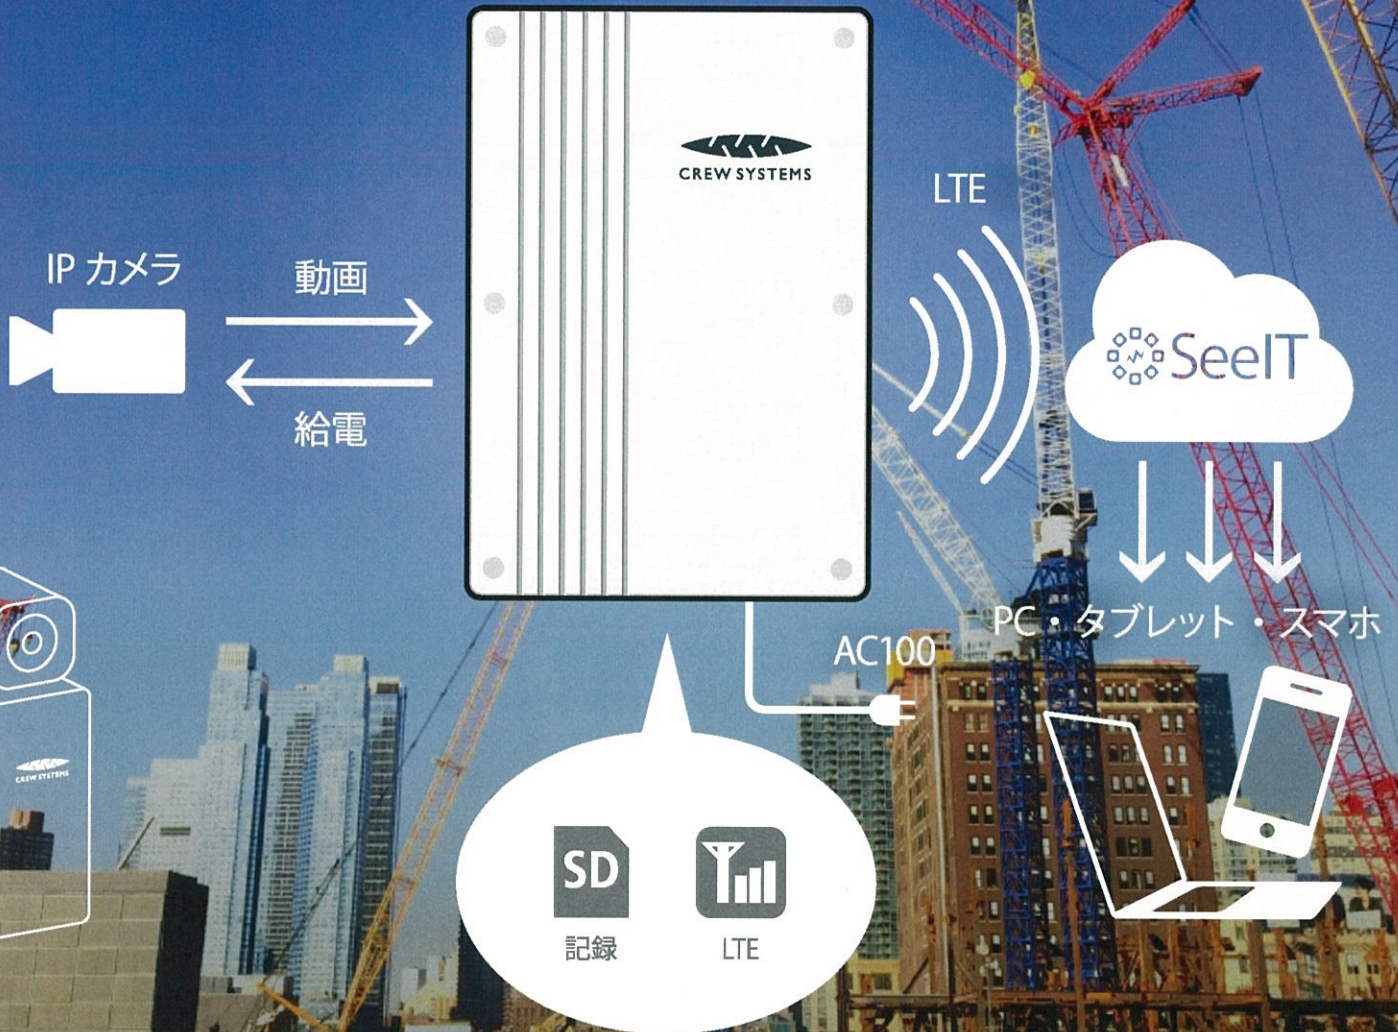

この未来、あなたの手に

SMB0500

SeeIT モバイルボックス 防水・防塵 屋外設置タイプ

SeeIT™の全部の機能を、一般のカメラでも利用出来る

公衆電源 (AC100V) 接続のみで、利用出来る

内蔵 SD メモリカードに録画

携帯圏域網の利用で、万全のセキュリティ

特定定額による安心の低価格サービス

カメラと一体型取付ブラケットを準備

各種デジタル (IP) カメラに対応

配線の手間がなく設置が簡単、容易に移設可能

録画映像はクラウド経由で、いつでも遠隔地から閲覧可能

LTE に対応。面倒な回線契約はありません

通常利用の平均パケット量による低価格な定額サービス。費用面でも安心です

カメラ取付アームやモバイルボックスと一体型取付できるブラケットを準備しています

設置が容易で安全・安心です

電源入力	AC100V 50Hz/60Hz	
電源出力	カメラ用 DC12V	
消費電力	10W	
形状	W 160mm x D 91mm x H 240mm	
本体重量	1750g	
通信方式	LAN	RJ-45 10Base-T / 100Base-T
	携帯無線網	NTT DoCoMo 網 LTE Xi 対応
電源断自動復旧	有 独立ハードウェアによるウォッチドッグユニット搭載	
SD メモリカード	スロット数	1 スロット
	メディアタイプ	SDHC32GB
	特殊機能	寿命監視
時刻同期	携帯通信による時刻同期	
外部 I/O	デジタル入力	アラーム入力 x 1
	デジタル出力	アラーム出力 x 1
クラウドサービス SeeIT Live	SD 記録死活監視機能	標準
	カメラ映像死活監視機能	標準
	定時映像配信機能	標準 サービスプランによる配信間隔を選択
	緊急通報機能	標準 メッセージ通報・静止画通報・動画通報
	ライブ機能	標準 静止画 動画 ストリーミング
	映像アーカイブ機能	標準 遠隔地より SD メモリカードの記録映像を取得可能
	映像分析機能	オプション
映像・音声	解像度	HD720P (1280x720) 又は VGA (640x480)
	圧縮方式	H.264 JPEG
	音声	G.711μ-Law
使用可能カメラ	対応機種についてはお問い合わせください	