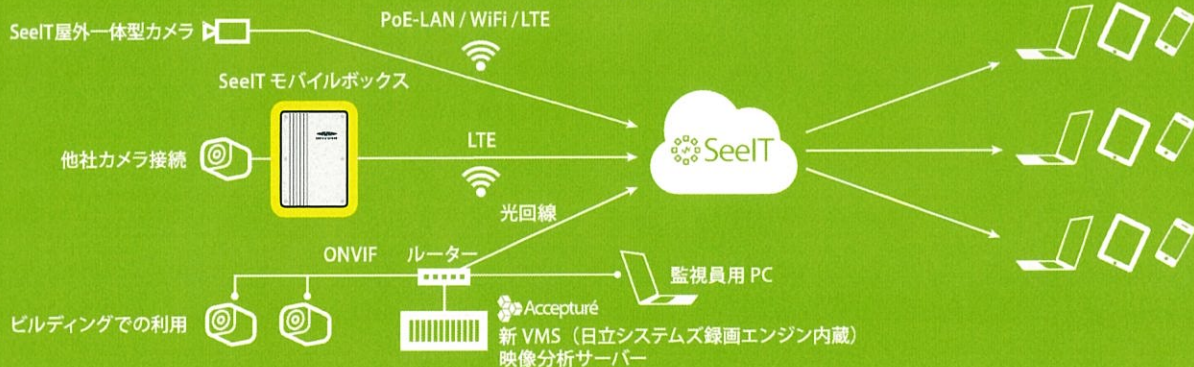

電源入力	AC100V 50Hz/60Hz	
電源出力	カメラ用 DC12V	
消費電力	10W	
形状	W 160mm x D 91mm x H 240mm	
本体重量	1750g	
通信方式	LAN	RJ-45 10Base-T / 100Base-T
	携帯無線網	NTT DoCoMo 網 LTE Xi 対応
電源断自動復旧	有 独立ハードウェアによるウォッチドッグユニット搭載	
SD メモリカード	スロット数	1 スロット
	メディアタイプ	SDHC32GB
	特殊機能	寿命監視
時刻同期	携帯通信による時刻同期	
外部 I/O	デジタル入力	アラーム入力 x 1
	デジタル出力	アラーム出力 x 1
クラウドサービス SeeIT Live	SD 記録死活監視機能	標準
	カメラ映像死活監視機能	標準
	定時映像配信機能	標準 サービスプランによる配信間隔を選択
	緊急通報機能	標準 メッセージ通報・静止画通報・動画通報
	ライブ機能	標準 静止画 動画 ストリーミング
	映像アーカイブ機能	標準 遠隔地より SD メモリカードの記録映像を取得可能
	映像分析機能	オプション
映像・音声	解像度	HD720P (1280x720) 又は VGA (640x480)
	圧縮方式	H.264 JPEG
	音声	G.711μ-Law
使用可能カメラ	対応機種についてはお問い合わせください	

注意 本仕様は予告なく変更する場合があります。 使用可能カメラには、逐次追加・更新されます。別途確認下さい。

SeeIT 全体構成例

株式会社 クリューシステムズ
東京都千代田区霞が関 3-2-6
東京倶楽部ビルディング 8 階
☎ (03)6206-6170
<http://www.crew-sys.com>